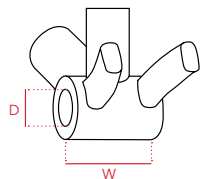

BSA

(D Thread 1.37"x24TPI / W 68 mm)

ITA

(D Thread 36mm x 24T / W 70 mm)

BB30

(D 42 mm / W 68 mm)