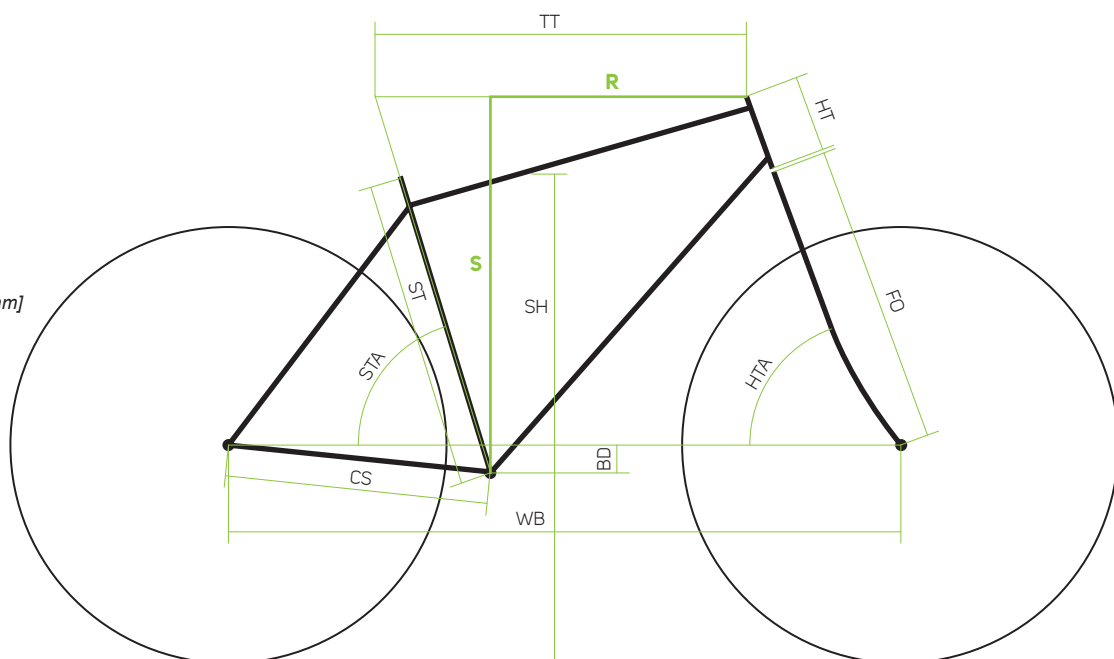

2019

Geometri

Borandia

GEOMETRI

Hver MERIDA cykel har en helt unik karakter, takket være den omhyggelige arbejdsindsats fra produktudviklerne. Du kan på nedenstående geometriske data for udvalgte modeller se, hvad MERIDA's elegante 2019 program står for.

- FS** frame sizes
- ST** seat tube [mm]
- TT** top tube [mm]
- HT** head tube [mm]
- HTA** head tube angle [°]
- STA** seat tube angle [°]
- CS** chain stays [mm]
- BD** bottom bracked drop [mm]
- FO** fork length [mm]
- SH** stand over height [mm]
- S** stack [mm]
- R** reach [mm]
- WB** wheel base [mm]

STACK (S) & REACH (R)

For at kunne opnå en bedre og mere succesfuld sammenligning af steldata mellem forskellige cykler, er stack & reach målet defineret. Fordi overrørets hældning er ignoreret som referenceparameter, er dette en effektiv metode til at sammenligne slope- og klassiske stel. For at definere et stels stack & reach, er center af krankboksen og midten af kronrøret valgt som faste måle punkter, se tegningen ovenfor (mål S og R).

Der trækkes en lodret linie fra krankboksen og en vandret fra kronrøret. Skæringspunktet mellem de to geometriske linjer giver de 2 mål der skal bruges. Stack er målet fra midten af krankboksen og op til den vandrette linie. Reach er det vandrette mål fra Stack linjen og frem til midten af kronrøret. Kvotienten af stack målet divideret med reach målet giver et effektiv sammenligningsgrundlag, med hensyn til cyklers individuelle karakteristika.